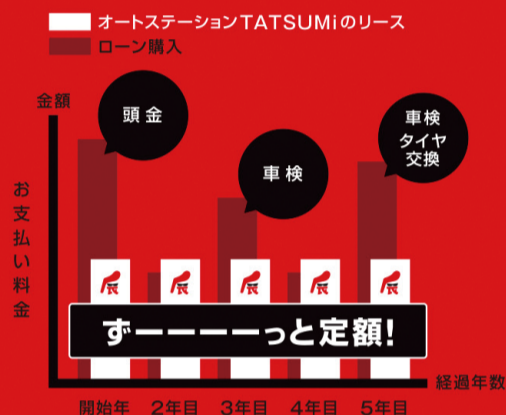

賢く新車に乗りませんか？

車はもう購入しない。

新車市場  
オートステーションTATSUMI  
月々1万円専門店!!

新車に乗るなら、今リースの時代

なぜリースなのか。  
初期費用不要  
頭金0円

大きな資金を用意する必要はありません。もっと手軽に新車を考えませんか？

月々定額だから

リースなら月々が固定なので家計の管理がしやすく予算計画を立てやすい!!税金やメンテナンス費もコミコミなので予期せぬ出費がありません!

※グラフはイメージです。  
※ボーナス時加算額3.3万円×14回

常に最新モデルを

リース期間が終了すれば新しいモデルに乗り換えが可能です。常に最新の技術や安全性能の備えた車に乗る事が可能です。

メンテナンスも  
手間いらず

リース契約にはメンテナンスが含まれるため、車はいつも良好な状態が保てます。車検のタイミングなども管理してくれるので手間いらず!

満了時に選べる!  
4つの選択肢

カーリースのご契約満了時には、以下の4つの選択肢から、お車のお取扱いをご自由にお選びいただけます。